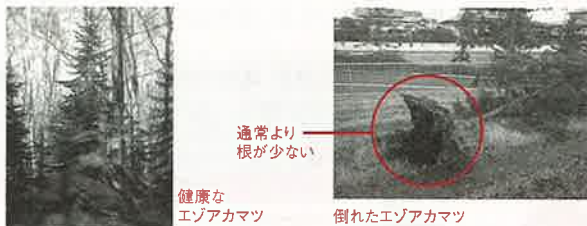

→ 寒くても「がんばる!樹木」たち

今回は、樹木です。

ホールにある樹木の中でもひととき寒さに強い木は「エゾアカマツ」です。南樺太、南千島、北海道、に分布し、本州は特に「早池峰山」に多く分布しています。造林木としての利用が中心でしたが、生育が緩慢で湿地、乾燥地、火山灰地にも強いので公園樹や庭木、盆栽の利用が多くなり、エゾマツより多く利用され、海外でも注目されているそうです。「エゾマツよりも厳しい土壌条件に耐え、生育はやや遅い方で、過湿条件下にも耐えますが、湿地では著しく生育が劣ると言われています。

先日、ホールの北側(北の丘という名前がついています)にある5mほどのエゾアカマツが強い風に耐えきれなくて、根本から倒れてしまいました。その土壌は谷地だったためか、湿地のように水分が多く、倒れた写真を見ると背丈の割には根が少なく、強風に耐えきれなかったのかもかもしれません。