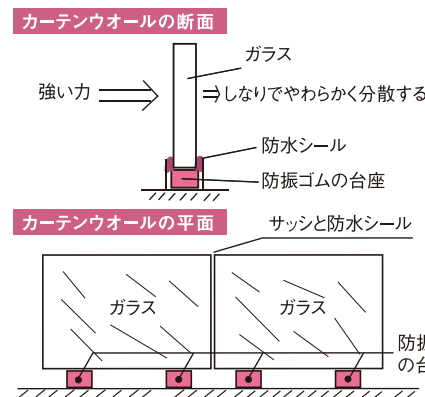

大きな地震でも平気です!

今回は、大空間の「ガラス」に注目してみました。東日本大震災でも外壁のガラス(カーテンウォールと呼んでいます)は破損しませんでした。どうして?不思議ですが、今回その謎を解明できたのでご紹介します。ガラスは、平面から押された場合はしなやかにゆがみ、その力を分散しますが、横からの(小口への)直線的な力は吸収しにくいので破損しやすくなります。このため、ガラスに直接強い力がふれないようにガラスの受け止め方に工夫をこらしている様子を次の断面図と平面図で紹介いたします。ガラスは、縦105cm、横260cmと大きいですが、小口を平面で受け止めると割れやすいため、図のように一枚あたり2箇所だけの「点」で受け止めます。こうすると、ガラスのゆがみが分散され割れにくくなります。震度5などの大きな地震でも割れなかったのはこの造りの効果でした。最近、ガラスを多用する建築が多くなりましたが、すぐれた建築技法が巨大なカーテンウォールを可能にして、さくらホールの明るく清潔な空間ができました。やさしく色づいた若葉の香りが飛び込んで来るような開放的でゆったりとした空間を楽しみましょう。(千)