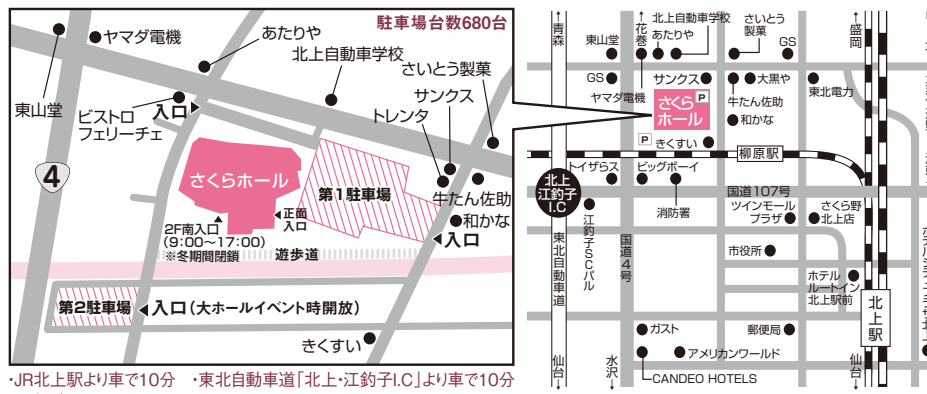

予約制託児サービスのご案内

(託児マーク👤アリの公演)

- 託児場所 1F キッズルーム
- 対象年齢 1才~未就学児童
- 時間 開場~終演まで
- 料金 子ども1人につき¥1,000 (予約申込時に精算)
- 定員 8名程度
- 持ち物 着替・飲み物・おやつ・お気に入り玩具etc
- 申込方法 電話またはサービスセンターにて予約
- 申込締切 公演1週間前まで (先着順・定員数になり次第)
※主催事業の際の内容です。