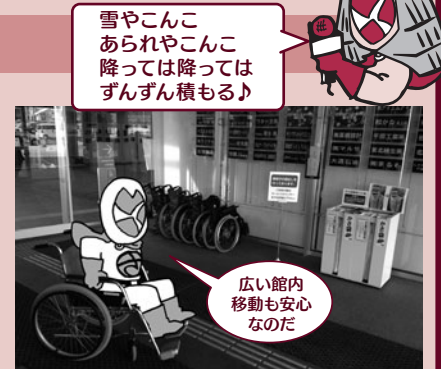

## 漫才サミット

3/22 (日) 大ホール 開場13:00 開演14:00  
全席指定 前売2,800円/当日3,000円  
※6歳以上有料、5歳以下入場不可

一般発売 1月24日(土) 10:00～ さくらホール窓口またはお電話にて

【主催】IBC岩手放送/TBC東北放送/グレープカンパニー  
【共催】一般財団法人北上市文化創造

### 車椅子&かさ袋の巻

皆さまこんにちは!今回は正面玄関に置いてある車椅子とかさ袋を紹介するのだ。自動ドアを入ってすぐ、6台の車椅子と4台のかさ袋スタンドが置いてあるのはご存じかな?車椅子は無料で貸出しておりますが、ご使用の際は職員にお声がけを。口頭のみで可能、面倒な手続きは不要なのだ。かさ袋については、濡れた傘を館内に持ち込む方には是非ご利用していただきたいのだ。使い方は、かさ袋本体に傘をセットし手前に引くだけ。かさ袋スタンドに写真付きで使用方法を載せているので、雨降りや雪の日などに活用くださいませ。(さくら～マン・佐々)