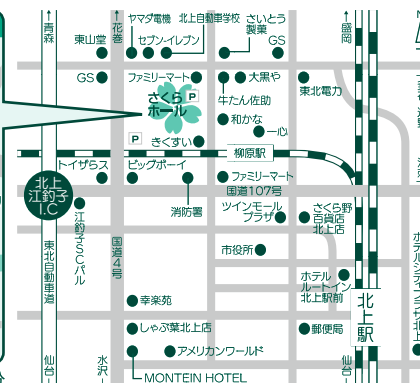

＊人しやすい駐車場(13台) ＊多目的トイレ(館内4ヶ所)

＊盲導犬・介助犬・聴導犬の同伴可 ＊赤ちゃん休憩室完備

営業時間 / 9:00～22:00(年中無休)

保守点検のため、利用時間を制限する場合がございます。

指定管理者 一般財団法人北上市文化創造
〒024-0084
岩手県北上市さくら通り二丁目1-1
TEL.0197-61-3300 FAX.0197-61-3301
URL <http://www.sakurahall.jp>