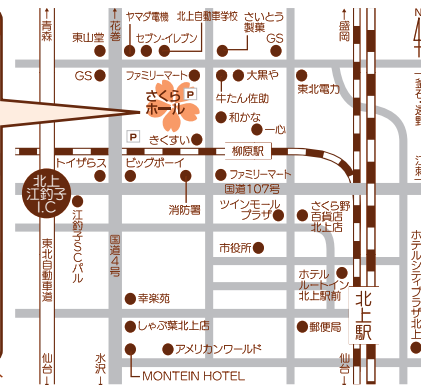

(1月のみ4日が利用調整会議となります。)*筆記用具を持参の上でご出席ください。

2020年9月の利用調整会議 ※受付時間18:00~18:30(時間厳守)

9月1日(火) 18:30から下記の申込の調整を開始します。

●2021年9月の大・中・小ホール ●2020年10月の大・中ホール(時間)

●2020年12月のアートファクトリー・小ホール(時間)、大・中ホール練習利用(区分利用)
状況により、実施方法が変更となる場合があります。お問い合わせください。

仕事帰りでも便利にご利用いただけます。

2020年8月の保守点検日 8月18日(火) 9:00~17:00

17:00以降は通常営業となります。詳しくはお問合わせください。

・JR北上駅より車で10分 ・東北自動車道「北上・江釣子I.C.」より車で10分

北上市文化交流センター
さくらホール

営業時間/9:00~22:00(年中無休)

保守点検のため、利用時間を制限する場合がございます。

指定管理者 一般財団法人北上市文化創造