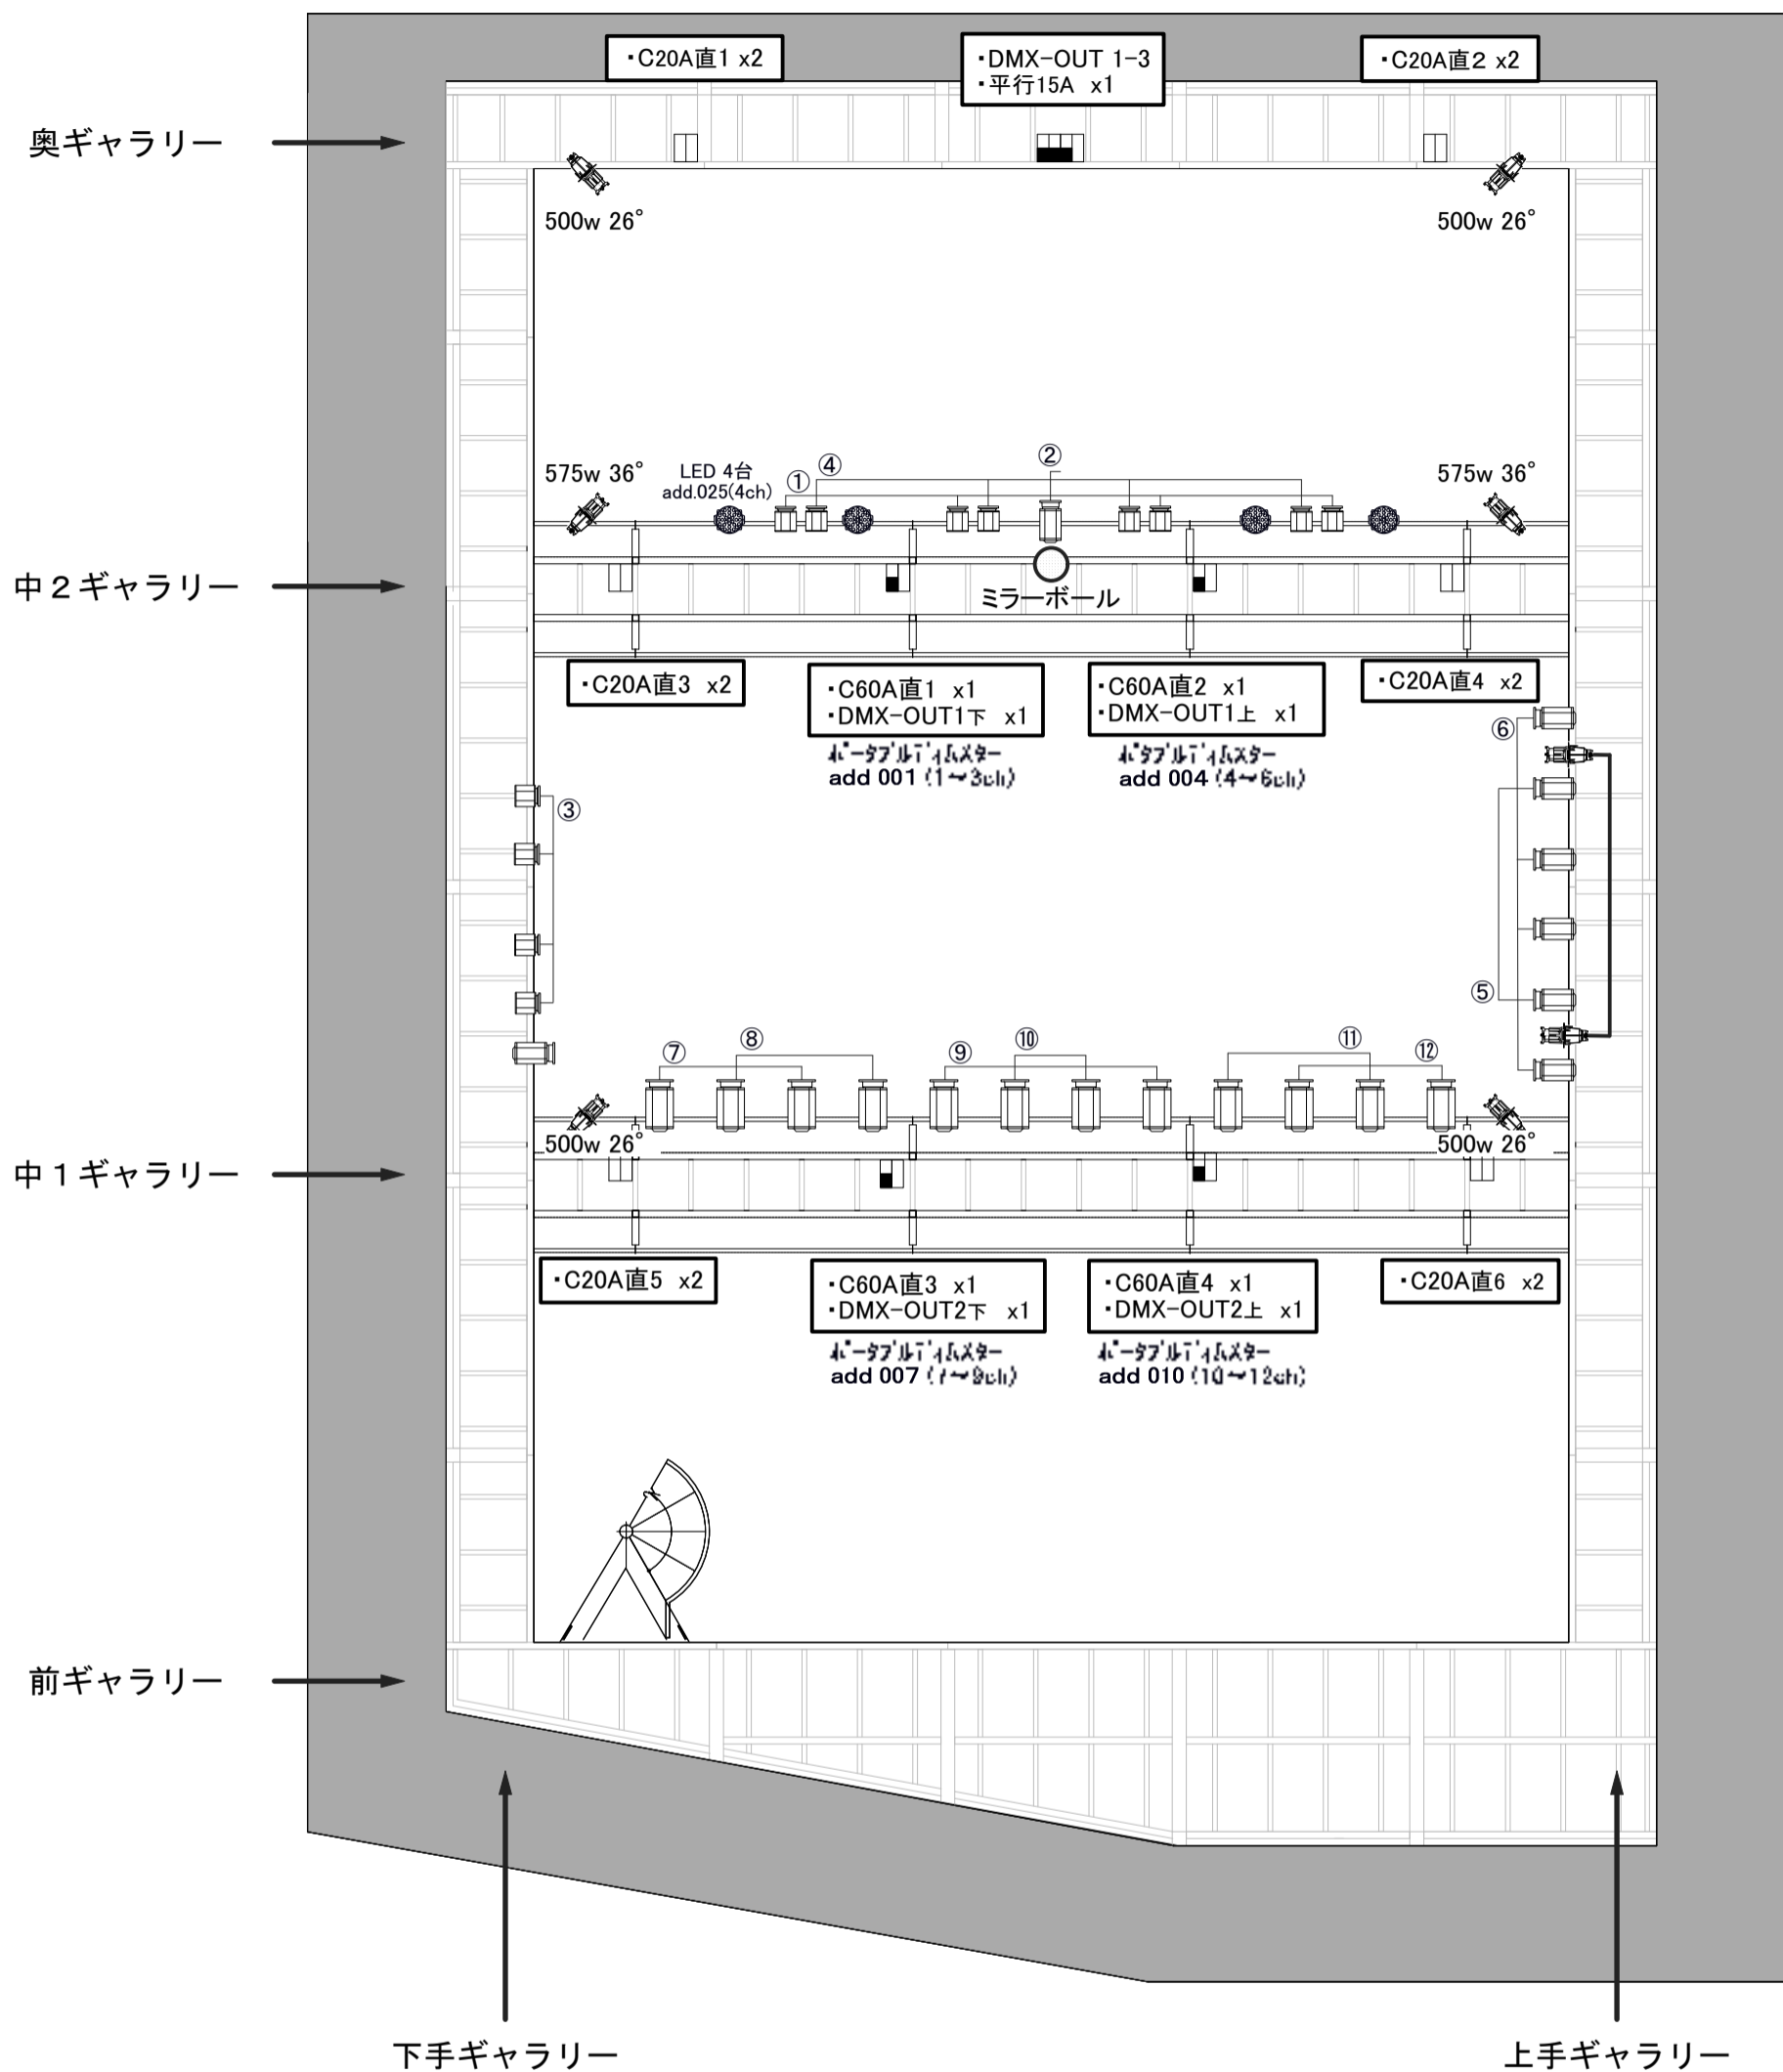

(1Fウォールコンセント盤と切換)

- ・ C60A直 x1
- ・ DMX-OUT4 x1

SP	スピーカーコンセント
L	持込卓用コネクタボックス
■	C60A直 x1, DMX x1

	DMX x3, 平行 x1
	C20A x2
	DMX x1, C60A直 x1