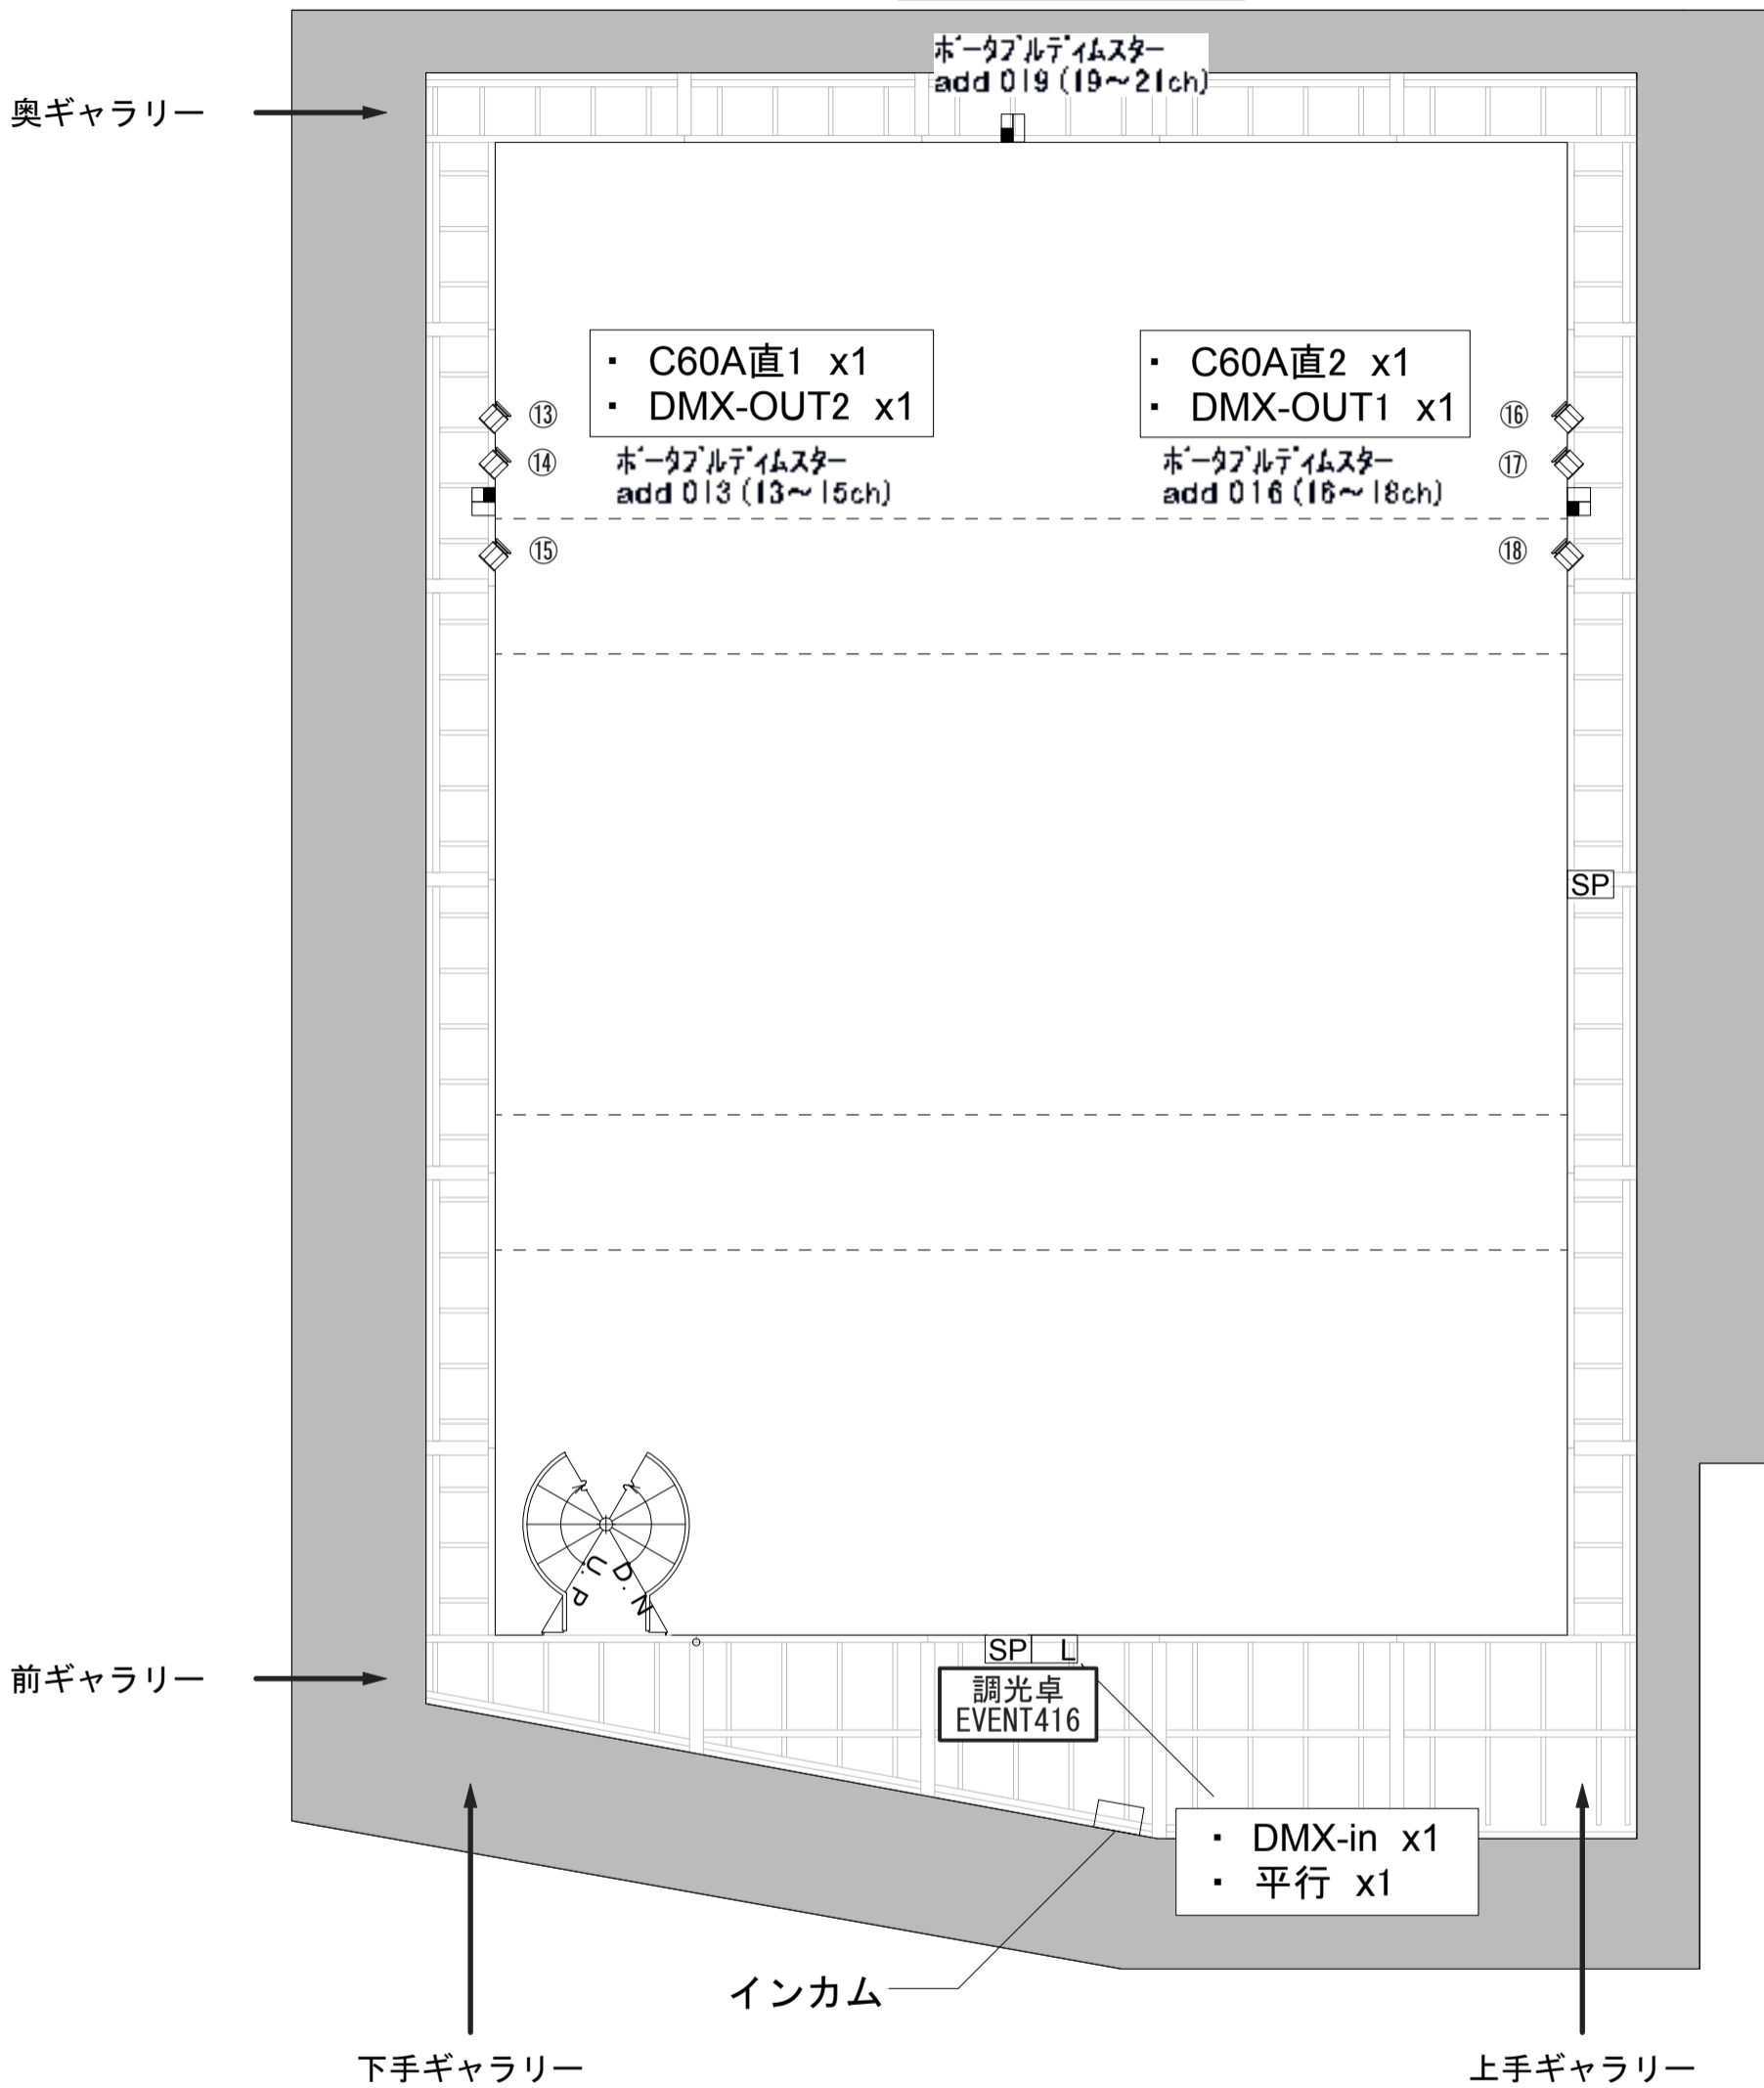

(1Fウォールコンセント盤と切換)

- ・ C60A直 x1
- ・ DMX-OUT4 x1

SP	スピーカーコンセント
L	持込卓用コネクタボックス
■	C60A直 x1, DMX x1

	DMX x3, 平行 x1
	C20A x2
	DMX x1, C60A直 x1