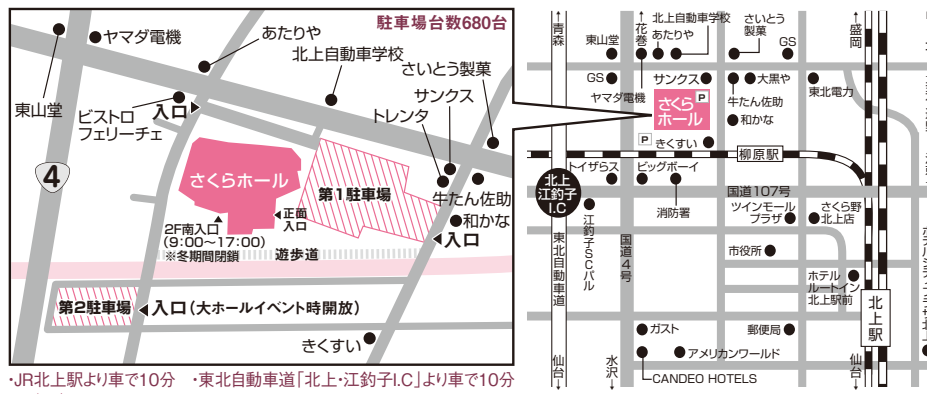

震災復興祈念

ピアノ『天平ピアノコンサート』

主催 11/5(火) 小ホール 開場18:30 開演19:00
全席自由 お一人 3,500円(当日3,800円)
ベア券 6,000円(当日6,500円)
※未就学児入場不可

世界各国で演奏活動を展開しているピアニスト「天平」。特にカーネギーホールでのソロリサイタルではニューヨーク市民を驚かせた。衝撃のピアニズム!かつてないスピードとパワー!そしてテクニック…。ジャンルを超越した激しく美しい楽曲を目の前で堪能ください。

※夜10時まで、チケットの販売や施設の受付、お問合せなどすべてに対応しておりますので、仕事帰りでも便利にご利用いただけます。

予約制託児サービスのご案内

(託児マーク👶アリの公演)

- 託児場所 1F キッズルーム
- 対象年齢 1才~未就学児童
- 時間 開場~終演まで
- 料金 子ども1人につき¥1,000 (予約申込時に精算)
- 定員 8名程度
- 持ち物 着替・飲み物・おやつ・お気に入り玩具etc
- 申込方法 電話またはサービスセンターにて予約
- 申込締切 公演1週間前まで (先着順・定員数になり次第)
※主催事業の際の内容です。