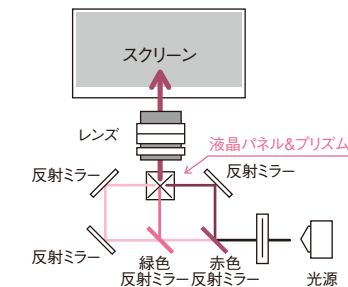

【液晶方式】

光源からの光を特殊なミラーで赤・緑・青に分解し、各色専用の液晶パネルを通し、プリズムで映像化されたものを再び合わせて投影する。いわば、「透過式」です。メリット:色再現性が高く、自然な色合いで明るく投影できる。デメリット:ランプの消耗、レンズの汚れなどによる経年変化が起きやすい。