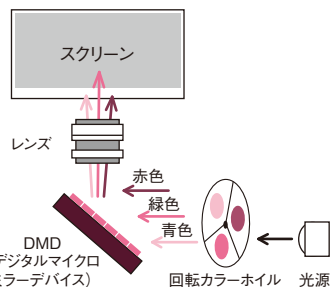

A C'est bon セゾン

さくらホールのC'est bon(おいしい)な情報を
新鮮なタッチでお届けします!

1908年、日本における最初の撮影所が東京の目黒に誕生し、生演奏のほかに「弁士」という欧米ではあまり見られない職業が生まれました。以後、本格的なトーキー第一作目は1931年松竹の「マダムと女房」でした。第二次世界大戦後は、「羅生門」や「七人の侍」など映画音楽と共に実験的な作品に高い人気を維持してきました。現在では、世界的にも「アニメーション」や「3D方式」など、高度な映像技術を駆使した作品も生まれています。この、高度な映像技術で作られた作品を深い臨場感で楽しむための映像機器も数多く出ていて、とくに、フィルム式映写機の代わりに、「プロジェクター」と呼ばれる投影機器の発達は、ハイビジョンの4倍の高画質で4Kなども現れ、めまぐるしく進化しています。今回は、10年以上も前から盛んに使用されていた「液晶プロジェクター」と最新の「DLPプロジェクター」の違いを比較してみました。

【単板DLP方式】

光源からの光が高速で回転する3色のカラーホイールを通過したあと、制御されたDMDとレンズで映像を作り、投影する。いわば、反射式です。メリット:白黒のコントラスト比が高い。軽量で小型、ホコリなどに強く、経年劣化が少ない。デメリット:液晶に比べると、同じ光源でも暗くなるため、パワーが必要。

【液晶方式】

光源からの光を特殊なミラーで赤・緑・青に分解し、各色専用の液晶パネルを通し、プリズムで映像化されたものを再び合わせて投影する。いわば、「透過式」です。メリット:色再現性が高く、自然な色合いで明るく投影できる。デメリット:ランプの消耗、レンズの汚れなどによる経年変化が起きやすい。