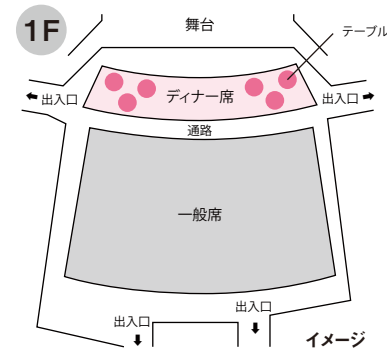

タイムテーブル

- ●18:00 開場
- ●18:00～19:15 ディナータイム
- ●19:30～20:20 ファーストステージ
- ●20:20～20:50 休憩時間
- ●20:50～21:40 セカンドステージ
- ●21:40 終演

渡辺香津美 (ギター)
日本のトップギタリスト 様々なジャンルの音楽を弾きこなす

沖仁 (フラメンコギター)
スペインの情緒あふれる、独自の即興演奏

ヤヒロトモヒロ (パーカッション)
世界の打楽器に精通し、縦横無尽に演奏する

NAOTO (ヴァイオリニスト)
次世代を代表する人気アーティスト

祝10th / 夏フェス踊る2DAYSオリジナルダンス盆踊り大会 さくら盆ジュール大会

大成功 感謝御礼 2013 8/18

さくらホールに向かって左手にある、アートワークと呼ばれるマウンド地帯。いつも見慣れた場所が、今年の夏、熱い野外フェス会場になり、大人も子どもも、それぞれ自由に～踊る、語る、飲む、食べる、走り回る、見つめる～思い思いに楽しむ、夏の1ページを描きました。