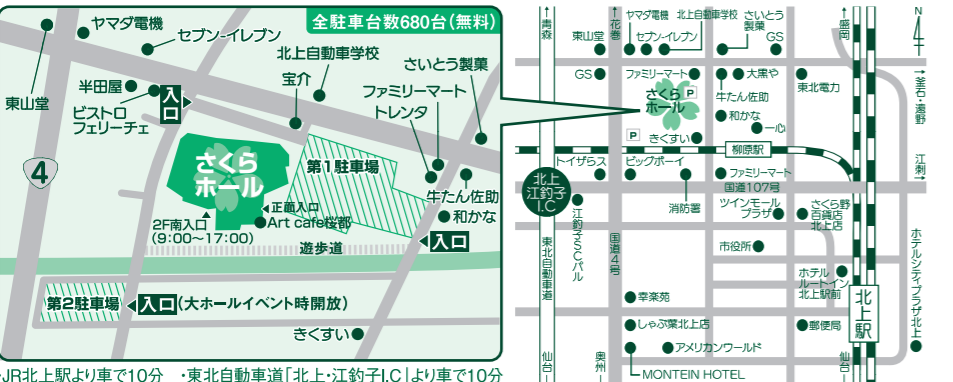

みんなのサロン 誰でも参加できます。

新型コロナウイルス感染防止対策のため、事前に予約をお願いします。

- クラシックサロン 「ショパン国際ピアノコンクール」 5/16(日)14:00～15:30
- オカリナサロン 5/11・25 (火) 15:30～17:00
- カラオケサロン 5/11・25 (火) 18:00～19:00～20:00

Art cafe 桜都

5月1日よりテラス席OPEN
暖かくなってきたこの季節
テラスでコーヒーを飲みませんか?

定期発送サービスの案内
さくらホールの情報誌を毎月ご自宅までお届けします。

さくらホールのバリアフリー
車椅子(6台)、人にやさしい駐車場(13台)など。

北上市文化交流センター さくらホール
営業時間 9:00～22:00 (年中無休)

ストリートピアノ 継続中

施設空き状況は スマホで簡単検索

さくらホールの施設利用申込について
大・中・小ホール：1年前の月の利用調整会議から申込可能

営業時間・保守点検日のご案内
年中無休 9:00～22:00