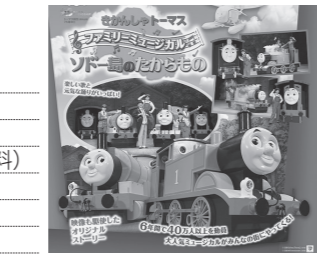

＊プレイガイド情報 他館で開催されるさくらホール取り扱い中のチケットのご案内です。そのためイベントカレンダーには掲載されていません。

みなみ吹奏楽団&トロヴァーレウィンドオーケストラ SpringConcert2021	5/9(日) 奥州市文化会館Zホール
Clarinet Farbe 8本のクラリネットアンサンブル〜ミニコンサート	5/9(日) 前沢ふれあいセンター
夏井いつきの句会ライブ	6/6(日) 胆沢文化創造センター
Going My Way concert 夢と生きていく〜 トロンボーン×パーカッション×ピアノ〜 加藤直明、野尻小矢佳、新崎誠実 ソロからデュオ、そしてトリオへ	6/13(日) 釜石市民ホールTETTO
宝くじおしゃべり音楽館 想い出のスクリーンミュージック	6/26(土) 田園ホール(矢巾町文化会館)

＊チケットのお求め方法 インターネット予約 電話予約 さくらホール窓口 指定プレイガイド

インターネット予約 および 受取り・精算方法	電話予約 および 受取り・精算方法	さくらホール窓口での購入 AM9:00～PM9:00
http://www.sakurahall.jp/ticketyoyaku.php 	電話予約 チケット専用ダイヤル AM9:00～PM9:00 TEL.0197-61-3500	指定プレイガイドでの購入 ※公演によって異なります。詳しくはお問合わせください。 北上市(0197) 江釣子SC/バル ☎65-2511 さくら野百貨店北上市 ☎61-5511 北上地区勤労者福祉サービスセンター ☎62-0033
・予約時にオンラインクレジット決済(主催公演のみ) ・電子チケットでの受取り(スマートフォン等にダウンロード)、またはファミリーマートで受取り ・ファミリーマートでの受取り・支払い(手数料242円/1枚)	・予約日から2週間以内にさくらホール窓口にて受取り(主催公演はクレジット精算可) ・クオネコヤマト宅急便コレクトにてお届け(手数料1,100円) ・ファミリーマートでの受取り・支払い(手数料242円/1枚)	

※ペア券、学生券等の各種割引はさくらホール窓口、インターネットチケットサービスのみでの取り扱いです。 ※さくらホール主催事業の公演(子ども対象公演を除く)は、原則的に未就学児の入場はできません。
※購入後の払い戻し、座席の交換はできかねますので、公演日や内容を十分ご確認の上お買い求めください。 ※受取り方法によって発券手数料が異なります。

PICK UP

5/11(火)
南仏からのそよ風
～Fazioliを奏でる～
「フランス音楽の午後」
中ホール 販売中
開場14:00 開演14:30
全席自由 前売・当日1,500円
未就学児入場無料