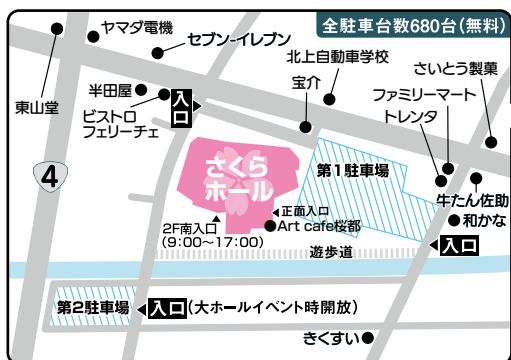

## さくらホールのバリアフリー

### ・車椅子(6台)

エントランス(正面玄関)にご用意しています。  
ご自由にお使いいただけます。(予約不要)

### ・人にやさしい駐車場(13台)

・盲導犬、介助犬、聴導犬の同伴可

### ・多目的トイレ、オストメイトトイレ

・赤ちゃん休憩室

・JR北上駅より車で10分 ・東北自動車道「北上・江釣子IC」より車で10分

北上市文化交流センター  
さくらホール

指定管理者 一般財団法人北上市文化創造  
〒024-0084 岩手県北上市さくら通り二丁目1-1  
TEL.0197-61-3300 FAX.0197-61-3301  
URL https://www.sakurahall.jp