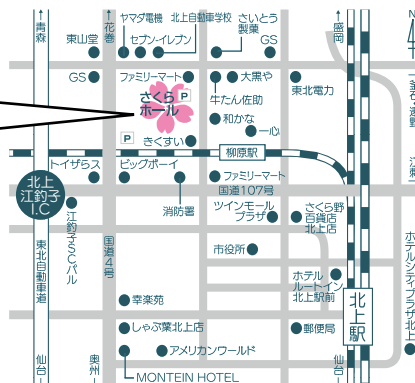

## さくらホールのバリアフリー

### ・人にやさしい駐車場(13台)

・盲導犬、介助犬、聴導犬の同伴可

### ・多目的トイレ、オストメイトトイレ

・赤ちゃん休憩室

・JR北上駅より車で10分 ・東北自動車道「北上・江釣子IC」より車で10分

北上市文化交流センター  
さくらホール

指定管理者 一般財団法人北上市文化創造  
〒024-0084 岩手県北上市さくら通り二丁目1-1  
TEL.0197-61-3300 FAX.0197-61-3301  
URL https://www.sakurahall.jp