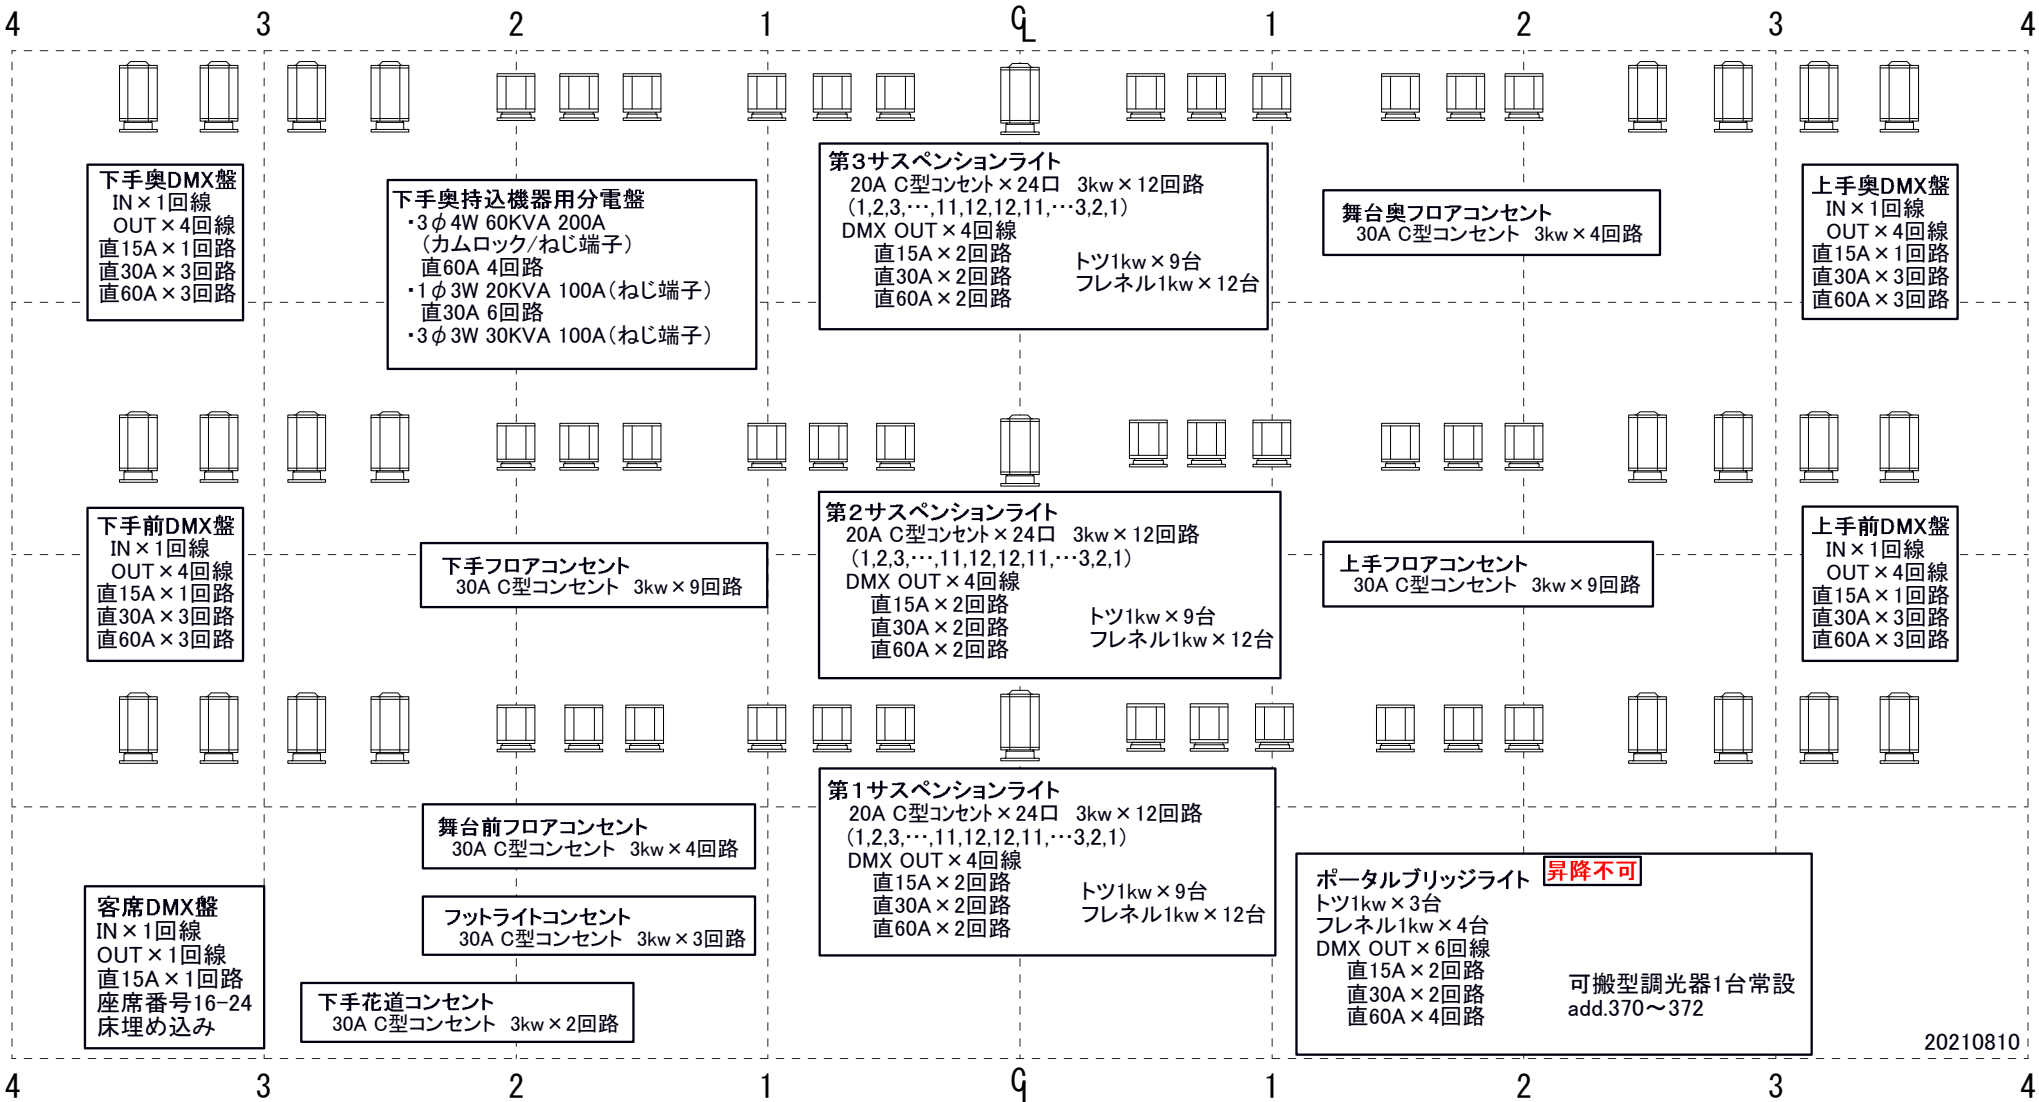

北上市文化交流センター さくらホール 中ホール 舞台照明設備

20210810

UH 71,72,63,22	TOR 常設器材なし 上下各 DMX OUT × 4回路 直15A × 1回路 直30A × 1回路 直60A × 3回路	FRO 3kw × 3回路 上下各 トツ1kw × 9台 カッターライト 26° × 1台 36° × 2台 DMX OUT × 1回路 直15A × 1回路 直30A × 1回路	1CL 3kw × 12回路 トツ1kw × 18台 (3番PTLで使用 10は客電で使用) 3kw × 1回路 DMX OUT × 3回路 直15A × 1回路 直30A × 1回路 直60A × 2回路
LH 72,59,22,40			2CL トツ1kw × 12台、カッターライト 26° × 3台 可搬型調光器3台常設 add.361~369 DMX OUT × 7回路 直15A × 1回路 直30A × 1回路 直60A × 6回路
1~3BOR各 W.W,72,78 下部/ボタンあり 20A C型コンセント × 16口 3kw × 8回路(コンセント切替)		PIN クセノン1kw × 2(1003SR)	