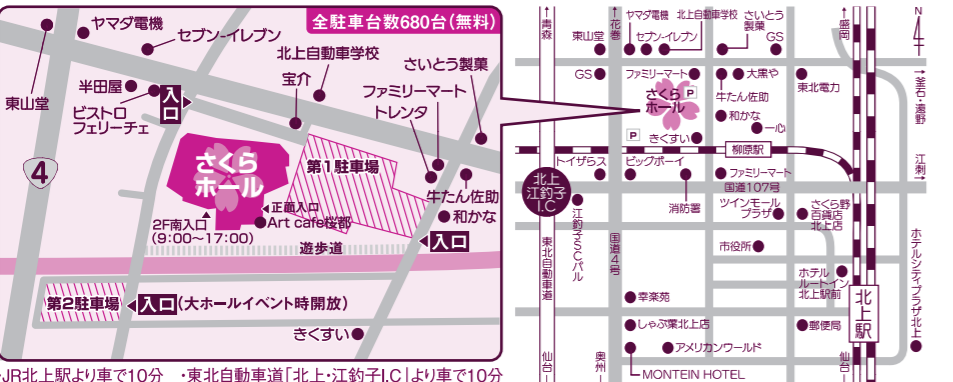

## シルクアイス

Art cafe 桜都

新フレーバー登場  
薔薇/柚子/ル・レクチュ (洋ナシ)

寒い冬の日に激熱アイスいかがですか?

1個 ¥300

さくらホール 館内レストラン  
TEL:0197-65-5255  
営業時間 10:30～20:30  
定休日:月曜日

- ・車椅子(6台) エントランス(正面玄関)にご用意しています。ご自由にお使いいただけます。(予約不要)
- ・人にやさしい駐車場(13台)
- ・多目的トイレ、オストメイトトイレ
- ・赤ちゃん休憩室
- ・盲導犬、介助犬、聴導犬の同伴可

### さくらパークプロジェクト実行委員会プレゼンツ 冬のにぎわいフェア 「さくらホールでお正月！」

コロナ禍だけど、コロナ禍なりに、新年をみんなで祝って、明るく楽しい1年を始めよう！  
1月1日はさくらホールに、子供も大人も一緒に楽しめる「お正月空間」を準備します。

こたつ みかん 縁日 神楽  
ゲーム 羽子板 書初め 楽器演奏  
こま お雑煮 踊り かまくら  
神社 おみくじ 雪遊び

ただいま楽しいことを計画中!  
詳細は決まり次第、さくらホールのホームページでお知らせします。