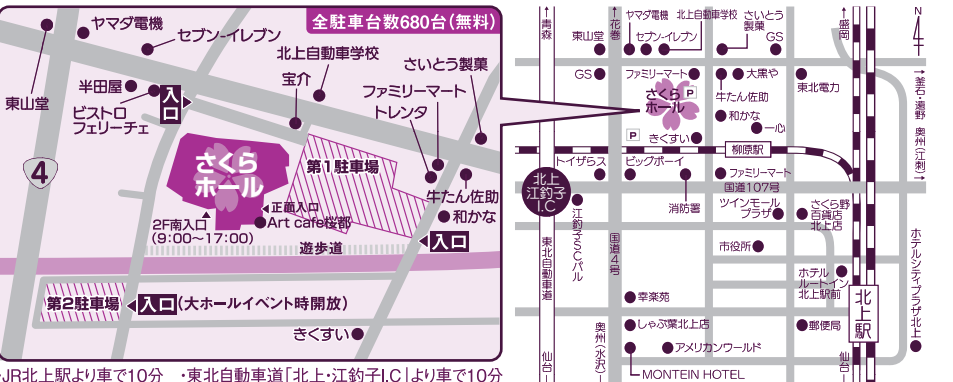

# STUDIO SAKURART

スタジオさくら-と

さくらホールのラジオ番組  
STUDIO SAKURART(スタジオさくら-と)  
毎週金曜日 19:30~19:55 エフエム岩手76.1MHz

### 6月のテーマ『初めて買ったCD(カセットテープ・レコードでもOK!)]

さくらホールや番組へのご意見感想もどしどしお寄せください!  
ハガキ/〒024-0084北上市さくら通り2-1-1「スタジオさくら-と」宛  
FAX/0197-61-3301 ★HPメール、FacebookのダイレクトメッセージでもOKです。

さくらホール 館内レストラン  
Art cafe 桜都  
暑さを辛さで 吹き飛ばそう! 夏野菜カレー  
TEL:0197-65-5255  
営業時間 10:30~20:30 定休日:月曜日  
¥750

- さくらホールのバリアフリー
- 車椅子(6台) エントランス(正面玄関)にご用意しています。ご自由にお使いいただけます。(予約不要)
- 人にやさしい駐車場(13台)
- 赤ちゃん休憩室
- 多目的トイレ、オストメイトトイレ
- 盲導犬、介助犬、聴導犬の同伴可

指定管理者 一般財団法人北上市文化創造  
〒024-0084 岩手県北上市さくら通り二丁目1-1  
TEL.0197-61-3300 FAX.0197-61-3301  
URL <https://www.sakurahall.jp>