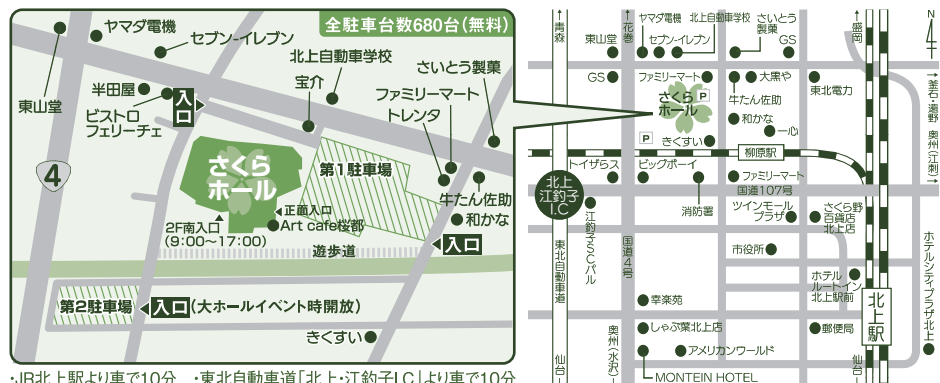

指定管理者 一般財団法人北上市文化創造
〒024-0084 岩手県北上市さくら通り二丁目1-1
TEL.0197-61-3300 FAX.0197-61-3301
URL <https://www.sakurahall.jp>

駐車場のスペースには限りがあります。
相乗りのご協力をお願いします。

こどもから大人までだれでも楽しめる! <みんな ART おたがいさまライブ事業>