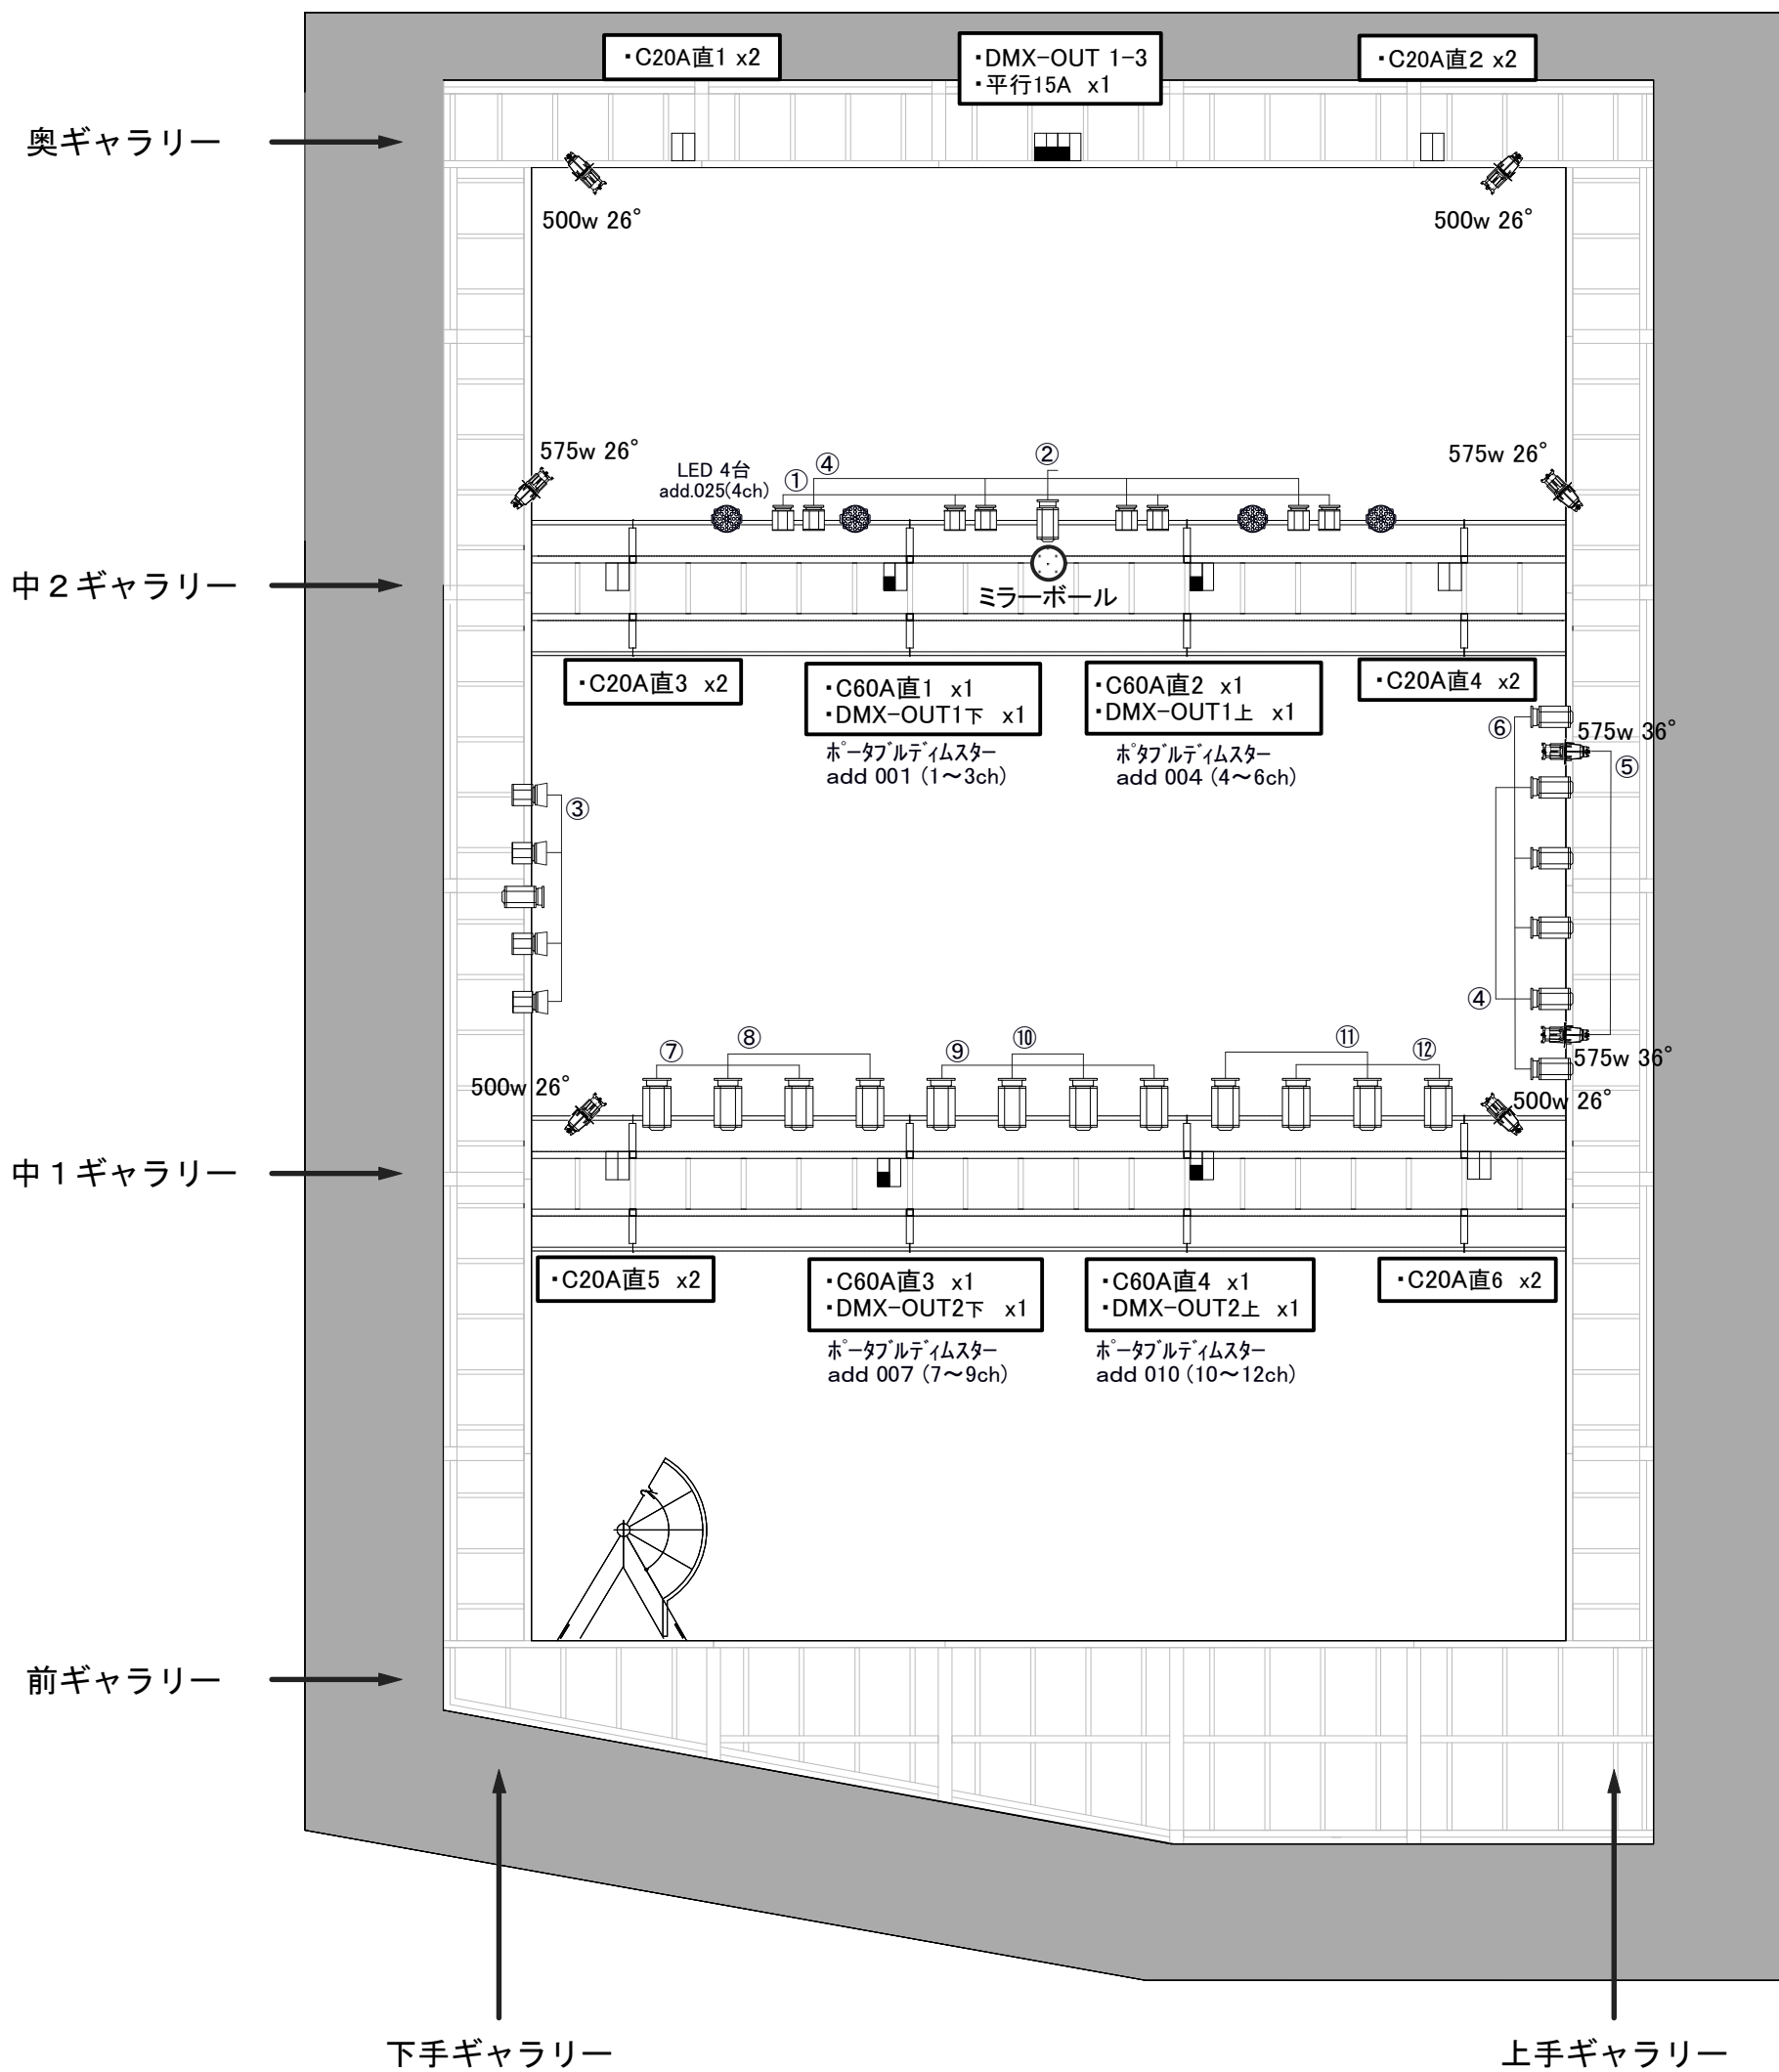

(1Fウォールコンセント盤と切換)

- ・ C60A直 x1
- ・ DMX-OUT4 x1

奥ギャラリー

ポータブルタイムスター
add 019 (19~21ch)

- ・ C60A直1 x1
- ・ DMX-OUT2 x1

ポータブルタイムスター
add 013 (13~15ch)

- ・ C60A直2 x1
- ・ DMX-OUT1 x1

ポータブルタイムスター
add 016 (16~18ch)

SP

前ギャラリー

SP L

調光卓
EVENT416

- ・ DMX-in x1
- ・ 平行 x1

インカム

下手ギャラリー

上手ギャラリー

SP	スピーカーコンセント
L	持込卓用コネクタボックス
■	C60A直 x1, DMX x1

	DMX x3, 平行 x1
	C20A x2
	DMX x1, C60A直 x1