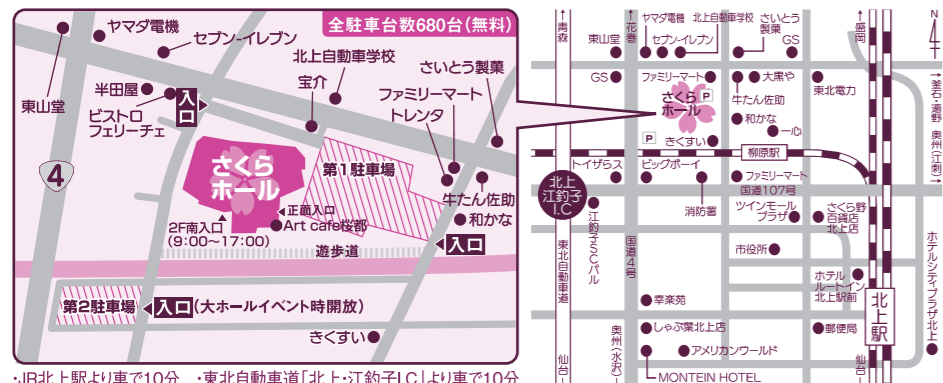

STUDIO SAKURART

スタジオさくら-と

さくらホールのラジオ番組
STUDIO SAKURART(スタジオさくら-と)
毎週金曜日 19:30～19:55 エフエム岩手76.1MHz

10月のテーマ『食欲の秋、新米に合うおかず』

さくらホールや番組へのご意見感想もどしどしお寄せください!
ハガキ/〒024-0084北上市さくら通り2-1-1「スタジオさくら-と」宛
FAX/0197-61-3301 ★HPメール、FacebookのダイレクトメッセージでもOKです。

さくらホール
館内レストラン

Art cafe
おと
桜都

TEL:0197-65-5255

営業時間
10:30～20:30
定休日：月曜日

この秋、新しい味ががですか?
ほかほかホット 爽やかアイス

新発売 クラフトコーラ

●HOT
●ICE
¥400 (税込)

さくらホールのバリアフリー

- 車椅子(6台)
エントランス(正面玄関)にご用意しています。ご自由にお使いいただけます。(予約不要)
- 人にやさしい駐車場(13台)
- 赤ちゃん休憩室
- 多目的トイレ、オストメイトトイレ
- 盲導犬、介助犬、聴導犬の同伴可

指定管理者 一般財団法人北上市文化創造
〒024-0084 岩手県北上市さくら通り二丁目1-1
TEL.0197-61-3300 FAX.0197-61-3301
URL <https://www.sakurahall.jp>

駐車場のスペースには限りがあります。相乗りのご協力をお願いします。

きたかみサロン音楽会2022

主催 **発売中**
 小ホール 開場13:30 開演14:00
 各公演 全席自由 一般1,650円 学生1,100円
 ※Vol.2は未就学児入場不可, Vol.3のみ未就学児入場可・無料(要整理券)

■ Vol.2 11/19(土) フルーツ:荒川洋 ピアノ:本田聖嗣

プログラム(予定)
シューベルト「しほめる花」の主題による序奏と変奏曲、
ピアノ「オブリビオン」、荒川洋「ファンタジー」 他
 シブリの曲にも多数参加し、オリジナル曲も多数ある荒川洋。
 爽やかに風が吹くような、透明感のある軽快なフルートをとお楽しみください。