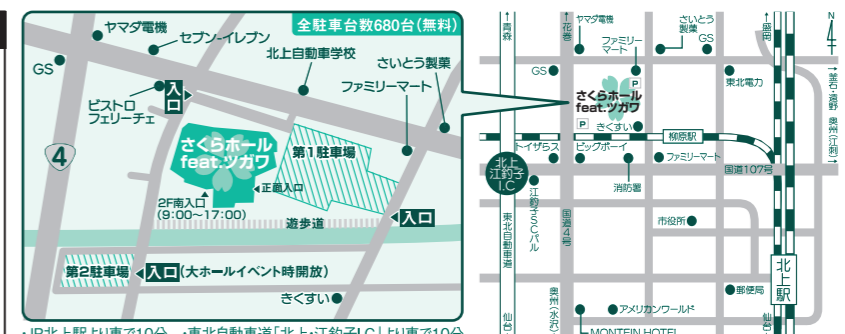

5/6 (水・振替)	発売中 ホール取扱	北上信用金庫presents 野村万作・萬斎 さくらホール狂言会2026	大ホール 開場 13:30 開演 14:00	全席指定	4,500		インターネット予約可 18歳以下無料(要指定席券) ※有料託児サービスあり
5/10 (日)	発売中 ホール取扱	岩手朝日テレビ開局30周年 ウィーン少年合唱団	大ホール 開場 13:00 開演 14:00	全席指定	一般7,000 高校生以下4,500	一般7,500 高校生以下5,000	インターネット予約可 未就学児入場不可
7/8 (水)	発売中 ホール取扱	演歌熱唱! 夢の競演	大ホール 開場 17:00 開演 17:30	全席指定	6,000 (前売のみ)		当日券は主催者へお問合せください
7/14 (火)	3/21(土)9:00発売 (インターネット販売、電話予約)	Voctave ~夢の国のヴォイス・オーケストラ~	大ホール 開場 18:15 開演 19:00	全席指定	S席7,000 A席6,000	完売の際は、14時からの窓口販売は行いません	インターネット予約可 18歳以下無料(要指定席券) 未就学児入場不可 ※有料託児サービスあり

🚗 駐車場混雑緩和のため、送迎または相乗りでのご来場にご協力ください。

📄 紙面の公演は2026年2月20日現在の情報です。

福井敬を迎えて

響きあう歌声

高橋広奈&合唱団とともに

第一部：オペラの世界「夕鶴」ハイライト
第二部：合唱の世界

ピアノ 齋藤 亜都沙
ソプラノ 高橋 広奈
テノール 福井 敬

2026.4/26 SUN
OPEN 13:30/START 14:00

北上市文化交流センター
さくらホールfeat.ツガワ 大ホール

発売中
全席自由
一般 3,500円 ※18歳以下無料
(要整理券)
※未就学児入場不可
(2歳以上有料託児サービスあり、要事前予約)
※介助者無料チケットあり
(電話または窓口予約 ※WEB不可)
主催：響きあう歌声プロジェクト実行委員会
一般財団法人北上市文化創造

チケットのご案内
公演のご案内

年中無休
施設開館時間 9:00~22:00
保守点検のため、使用時間を制限する日が月に1・2回あります。舞台の準備や撤収のため9時以前や22時以降のご使用も可能です。
サービスセンター営業時間 9:00~21:00
チケットの予約販売、プレイガイドの受付、施設予約及び支払いなどサービスセンター窓口及び電話での対応は21時までとなります。

2026年3月 保守点検日
3月17日(火)・18日(水)
※施設点検のため入館できません。
両日とも17:00以降は通常営業となります。

🚗 自家用車での来場についてのご案内

ホールの敷地内へ駐車いただける台数は限られています。
・できるだけ送迎または相乗りでのご来場にご協力ください。
・第1・第2駐車場が満車の際には、未舗装の臨時駐車場への駐車となります。
・建物から離れた場所への駐車となる場合があります。時間に余裕をもってご来場ください。

📄 駐車場混雑予想カレンダー

チケット予約専用
☎0197-61-3500
施設予約専用
☎0197-61-3877
代表
☎0197-61-3300