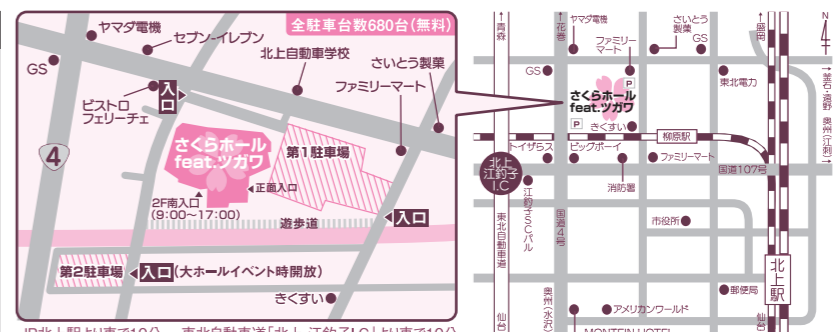

5月6日 [水・振休]

大ホール 開場 13:30 / 開演 14:00
 全席指定 一般 4,500円
 18歳以下無料(要指定席券)
 ※未就学児入場不可(予約制有料託児サービスあり)

佐渡狐

年中無休 施設開館時間 9:00~22:00
 サービスセンター営業時間 9:00~21:00

保守点検のため、使用時間を制限する日が月に1・2回あります。舞台の準備や撤収のため9時以前や22時以降のご使用も可能です。

駐車場混雑予想カレンダー

チケット予約専用
 ☎0197-61-3500
 施設予約専用
 ☎0197-61-3877
 代表
 ☎0197-61-3300

令和8年度 上半期自主事業ラインナップ

通年

子どものための舞台芸術体験事業
「KIDSART(キッズアート)」2026-2027
小ホール うたクラス、ダンスクラス
年会費+教材費 ※弟妹割引あり

4/26
(日)

福井敬を迎えて 響きあう歌声
高橋広奈&合唱団とともに
大ホール 開演14:00
全席自由 一般3,500円 18歳以下無料

5/6
(水・振替)

北上信用金庫Presents
野村万作・萬斎 さくらホール狂言会2026
大ホール 開演14:00
全席指定 一般4,500円 18歳以下無料

5/10
(日)

岩手朝日テレビ開局30周年
ウィーン少年合唱団
大ホール 開演14:00
全席指定 一般7,000円 高校生以下4,500円

7/14
(火)

Voctave(ヴォクターヴ)
～夢の国のヴォイス・オーケストラ～
大ホール 開演19:00
全席指定 S席7,000円 A席6,000円
18歳以下限定無料招待席(同伴者半額席あり)