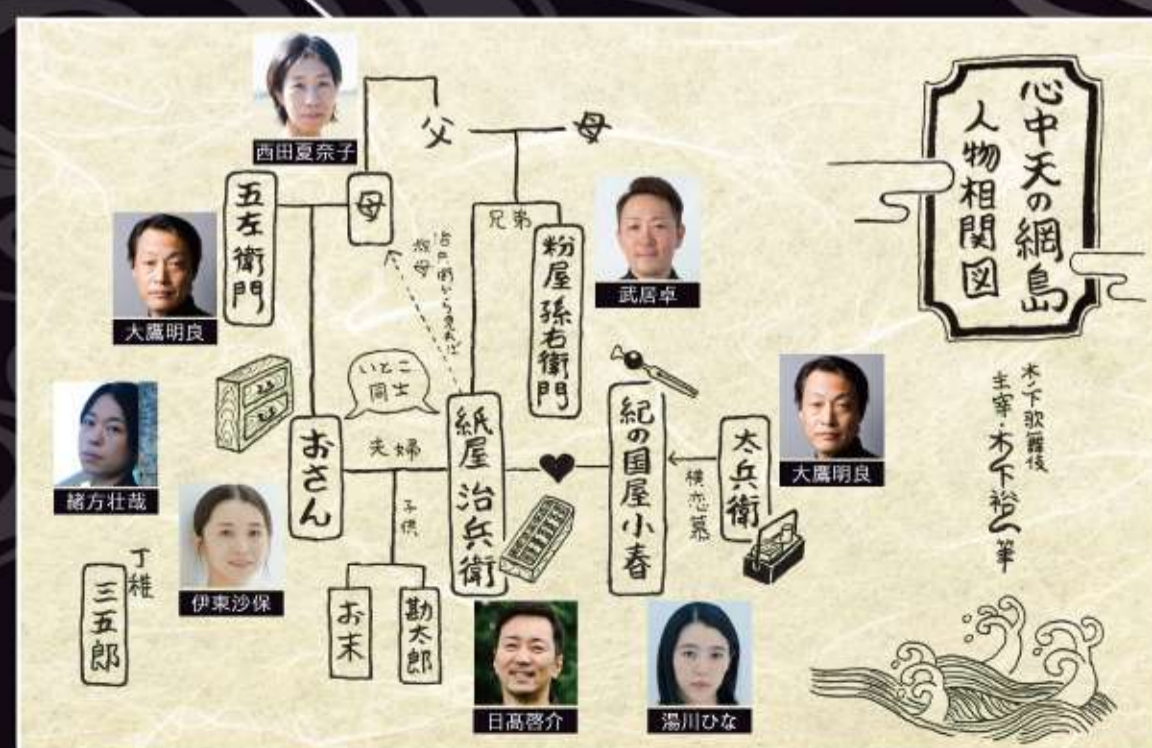

2017リクリエーション版制作:ロームシアター京都
撮影:Takuya Matsumi

「歌(音楽)」「舞(踊り)」「伎(演技)」が交差する時代を超えた木ノ下流エンターテインメント!

古典演目を現代演劇として再構築する大人気の劇団「木ノ下歌舞伎(きのしたかぶき)」。愛称はキノカブ。主宰である木ノ下裕一(きのしたゆういち)氏が指針を示しながら、さまざまな演出家による作品を上演するというスタイルで、京都を拠点に活動を展開しています。令和5年にさくらホールにて東北初の公演「糸井版 摂州合邦辻(いとばん せつしゅうがっぽうがつじ)」を上演し話題となりました。今回の演目は近松門左衛門の最高傑作といわれる「心中天の網島(しんじゅうてんのみじま)」。キノカブでは平成27年に初演、平成29年にロームシアター京都でリクリエーションし全国5劇場で上演。今回は新たに手話や字幕、音声描写(音声ガイド)を作品に組み込み、誰にとっても見やすい「アクセシビリティ版」として9劇場で上演します。

「アクセシビリティ版」は、演劇を初めて見る方、見慣れていない方にとっても助けになります。最近すこし耳が遠くなってきたと感じる方、テレビも字幕がある方がわかりやすい方にもおすすめです。

誰も完璧じゃない。現代にも通ずる「人間の不完全さ」が面白い。

江戸時代を代表する人形浄瑠璃と歌舞伎の狂言作家。演劇において町人社会の義理人情を描く「世話物」という新ジャンルを確立させ、歌舞伎にも大きな影響を与えた。

『心中天の網島』あらすじ

大阪天満の紙屋主人・治兵衛(じへい)は、妻子ある身ながら、遊女、小春(こはる)と深く馴染み、ひそかに心中(しんじゅう)の約束をしていた。しかしある日、治兵衛は、小春が「死にたくない」と告白するのを耳にする。治兵衛は、激怒して小春に別れを言い渡すが、実は小春は、治兵衛の女房・おさんに頼まれてわざと愛想(あいそ)づかしをしていたのだった。その事実を知った治兵衛は、小春がひとり死ぬつもりであることを悟る。治兵衛とおさんは小春を殺すまいとするが、おさんの実父・五左衛門(ござえもん)が現れ、おさんは実家へ連れ戻されてしまった。その夜、治兵衛は小春を連れ出し、死への道行(みちゆき)を歩みはじめる…

小春とおさん、同じ男(治兵衛)を愛する者同士のお互いを思いやる心、好きでもない男にいやられる気持ち悪さ、二人を何とか死なすまいと奔走する家族愛…。感動ポイントがたくさん!ハンカチをご用意ください。

キノカブ主宰 木ノ下裕一氏

Interview

本作のあらすじ・見どころを教えてください!

A この作品は「近松門左衛門」という劇作家が描いた名作中の名作です。妻子ある紙屋を営む“治兵衛”と遊女の“小春”、そして治兵衛の妻“おさん”の三角関係を中心に物語が展開してきます。江戸時代に作られたこのドラマを様々な手法を使って、現代に再現しているところは是非観ていただきたいです。『心中天の網島』は元来人形浄瑠璃の演目なので、頭から最後までずっと長い一つの曲の中で物語が繰り広げられます。今回演出にお迎えした糸井幸之介さんは、“妙一ジカル”と称した作品を作り続けていらっしゃるのですが、ご自身で作詞、作曲し、演出まで手掛けられるという稀有な方です。音曲性の高い浄瑠璃作品にはぴったりの演出家だと思います。さくらホールで3年前に上演した「糸井版 摂州合邦辻」も糸井さんの演出でした。今回は近松の原文を活かしつつ、糸井さんが現代版にした曲が何曲も出てきます。どうぞご期待ください。